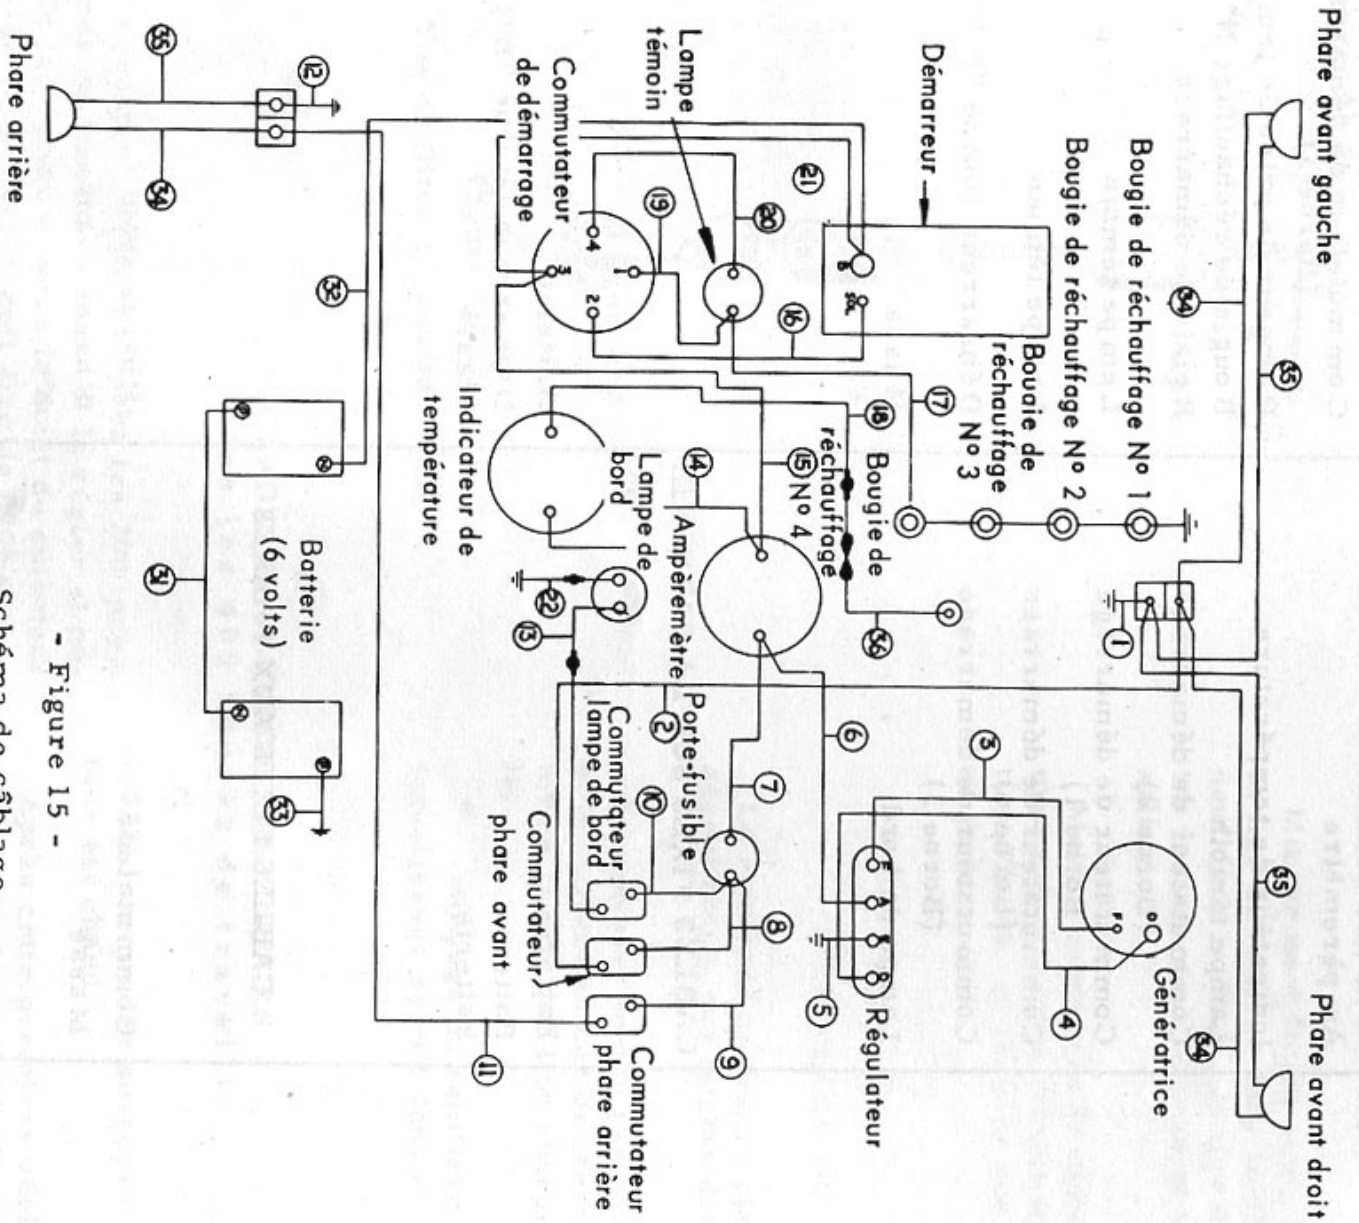

## CÂBLES DU HARNAIS PRINCIPAL

Ref. N°	Description	Couleur du câble	
<b>Câbles du harnais principal 705 781 R91</b>			
1	Solenoïde aux bougies de réchauffage .....	Marron	
2	Commutateur d'éclairage au phare arrière .....	Rouge	
3	Commutateur des bougies de réchauffage à lampe témoin .....	Marron/rouge	
4	Commutateur des bougies de réchauffage à l'ampèremètre .....	Marron/bleu	
5	Lampe témoin à bougie de réchauffage n° 4 .....	Marron/jaune	
6	Fusible à commutateur d'éclairage .....	Bleu	
7	Ampèremètre à régulateur de voltage .....	Marron/blanc	
8	Ampèremètre à fusible .....	Bleu/rouge	
9	Commutateur d'éclairage à phares avant .....	Bleu/blanc	
10	Ampoule du tableau de bord à masse .....	Noir	
11	Champ de la génératrice au régulateur .....	Jaune/vert	
12	Régulateur à masse .....	Noir	
13	Génératrice à régulateur .....	Jaune	
14	Commutateur d'éclairage à ampoule du tableau de bord .....	Rouge/jaune	
<b>Autres câbles</b>			
		<b>N° de pièce</b>	
		<b>Quantité</b>	
15	Batterie à solenoïde du démarreur	702 181 R91	1
16	Batterie à batterie	702 170 R91	1
17	Batterie à masse	702 399 R91	1
18	Branchement court des bougies de réchauffage	702 649 R2	2
19	"    long    "    "    "    "	702 650 R2	1
20	Bougie de réchauffage n°1 à la masse	702 651 R2	1
<b>Attache-câbles</b>			
21	Attache-câble pour boulon de 8 mm (5/16")	38 815 D	2
22	"    "    "    "    "    9,5 (3/8 ")	60 938 D ou 708 115 R1	5
23	"    "    "    "    "    12,6 (1/2 inch)	56 277 D ou 708 117 R1	2
24	"    "    "    "    "    plastique	702 186 R1	2
<b>Index des autres pièces</b>			
25	Relais à 2 voies		
26	Relais à une voie		
27	Phare avant		
28	Génératrice		
29	Démarreur		
30	Ampoule du tableau de bord		
31	Ampèremètre		
32	Commutateur d'éclairage		
33	Compartiment du fusible		
34	Lampe témoin des bougies de réchauffage		
35	Régulateur de voltage		
36	Batterie		
37	Commutateur des bougies de réchauffage		
38	Phare arrière		
39	Gaine de protection des câbles de batterie		