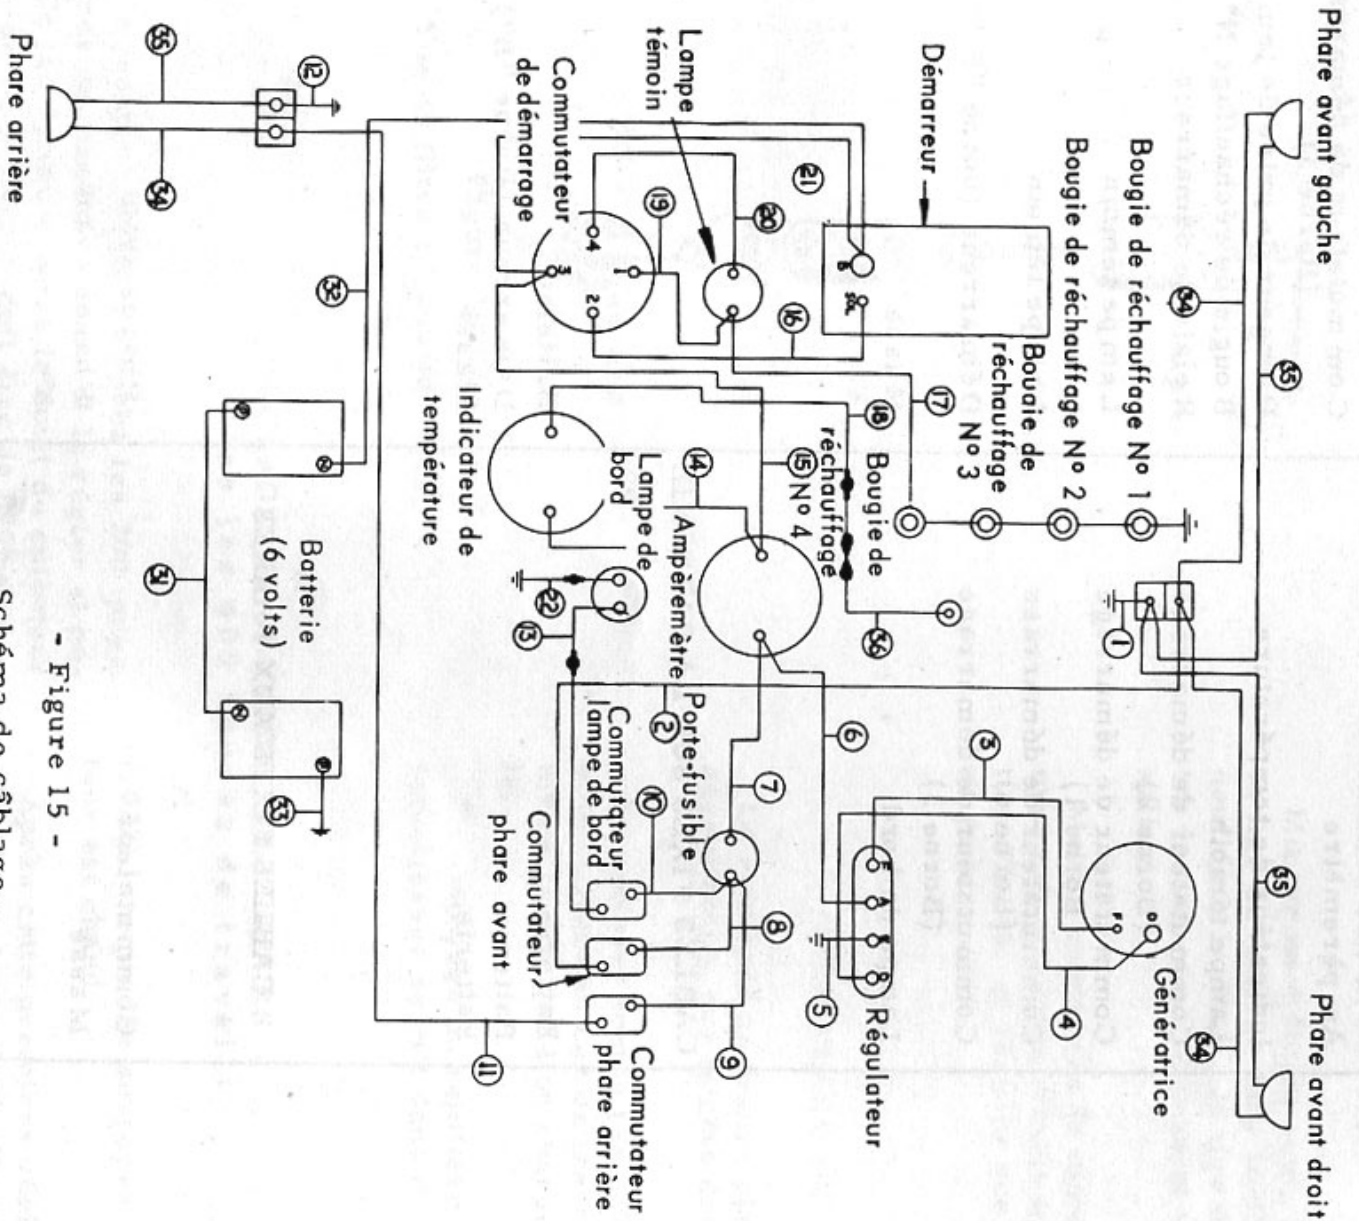

## CÂBLES DU HARNAIS PRINCIPAL

Ref. N°	Description	Couleur du câble	
<b>Câbles du harnais principal 705 781 R91</b>			
1	Solenoïde aux bougies de réchauffage .....	Marron	
2	Commutateur d'éclairage au phare arrière .....	Rouge	
3	Commutateur des bougies de réchauffage à lampe témoin .....	Marron/rouge	
4	Commutateur des bougies de réchauffage à l'ampèremètre .....	Marron/bleu	
5	Lampe témoin à bougie de réchauffage n° 4 .....	Marron/jaune	
6	Fusible à commutateur d'éclairage .....	Bleu	
7	Ampèremètre à régulateur de voltage .....	Marron/blanc	
8	Ampèremètre à fusible .....	Bleu/rouge	
9	Commutateur d'éclairage à phares avant .....	Bleu/blanc	
10	Ampoule du tableau de bord à masse .....	Noir	
11	Champ de la génératrice au régulateur .....	Jaune/vert	
12	Régulateur à masse .....	Noir	
13	Génératrice à régulateur .....	Jaune	
14	Commutateur d'éclairage à ampoule du tableau de bord .....	Rouge/jaune	
<b>Autres câbles</b>			
		<b>N° de pièce</b>	
		<b>Quantité</b>	
15	Batterie à solenoïde du démarreur	702 181 R91	1
16	Batterie à batterie	702 170 R91	1
17	Batterie à masse	702 399 R91	1
18	Branchement court des bougies de réchauffage	702 649 R2	2
19	"    long    "    "    "    "	702 650 R2	1
20	Bougie de réchauffage n°1 à la masse	702 651 R2	1
<b>Attache-câbles</b>			
21	Attache-câble pour boulon de 8 mm (5/16")	38 815 D	2
22	"    "    "    "    "    9,5 (3/8 ")	60 938 D ou 708 115 R1	5
23	"    "    "    "    "    12,6 (1/2 inch)	56 277 D ou 708 117 R1	2
24	"    "    "    "    "    plastique	702 186 R1	2
<b>Index des autres pièces</b>			
25	Relais à 2 voies		
26	Relais à une voie		
27	Phare avant		
28	Génératrice		
29	Démarreur		
30	Ampoule du tableau de bord		
31	Ampèremètre		
32	Commutateur d'éclairage		
33	Compartiment du fusible		
34	Lampe témoin des bougies de réchauffage		
35	Régulateur de voltage		
36	Batterie		
37	Commutateur des bougies de réchauffage		
38	Phare arrière		
39	Gaine de protection des câbles de batterie		